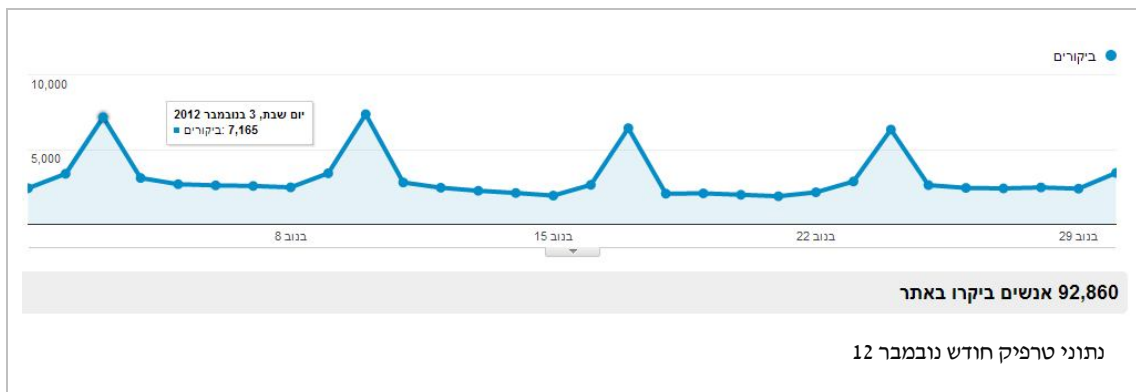

הפורטל מקודם גבוה בכל מנועי החיפוש ומופיע בעמוד הראשון של גוגל במילות מפתח רלוונטיות לפלח השוק הדתי ונהנה מאלפי כניסות ייחודיות בכל יום ובכ- 100,000 גולשים שונים בכל חודש, ונהנה מיחס המרה גבוה.

דירוג גבוה בגוגל: