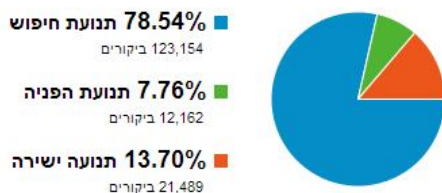

הפורטל מקודם גבוה בכל מנועי החיפוש ומופיע בעמוד הראשון של גוגל במילות מפתח רלוונטיות לפלח השוק הדתי ונהנה מאלפי כניסות ייחודיות בכל יום ובכ- 100,000 גולשים שונים בכל חודש, ונהנה מיחס המרה גבוה.

דירוג גבוה בגוגל: